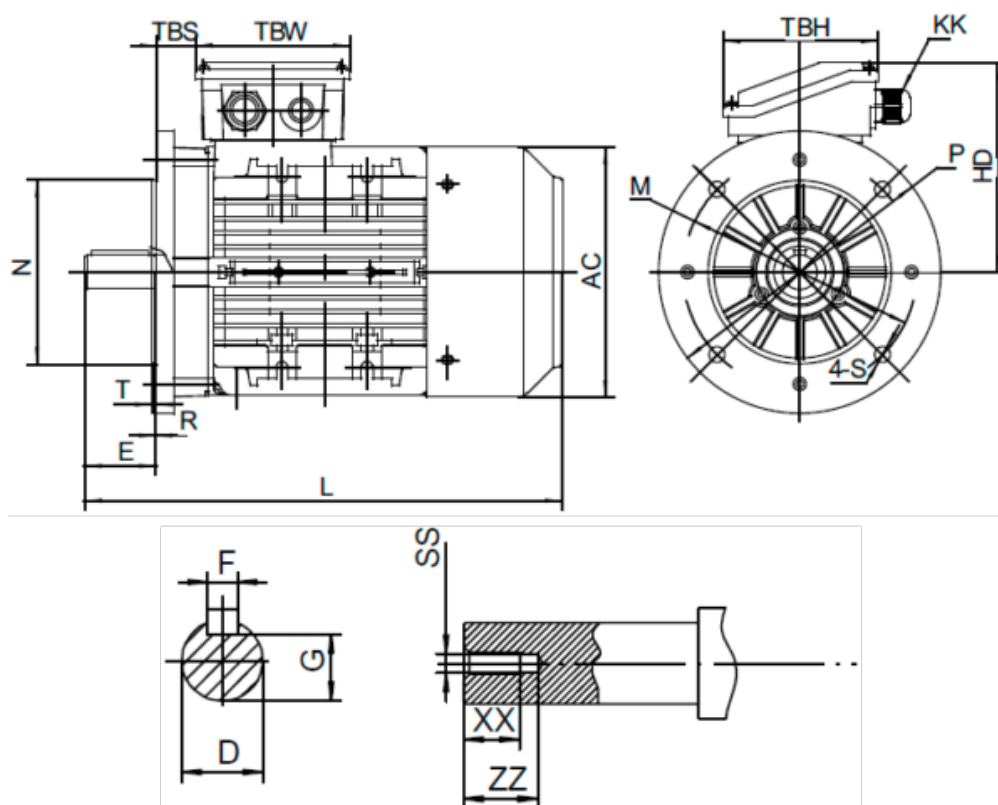

Varenummer: 25180110062440

Beskrivelse: Kleedrive T3A 160L-6 11.0kw 900 o/min UL/CSA
3x400/690V 50 HZ IP55 B5 Eff=90,3%

Mål

AA = 314	L = 616/660	TBH = 148
AC = Ø314	M = Ø300	TBS = 64
AD = 391	N = Ø250	TBW = 148
D = Ø42	P = Ø350	XX = 36
E = 110	R = 0	ZZ = 45
F = 12	S = Ø19	
G = 37	SS = M16	
HD = 231	T = 5	